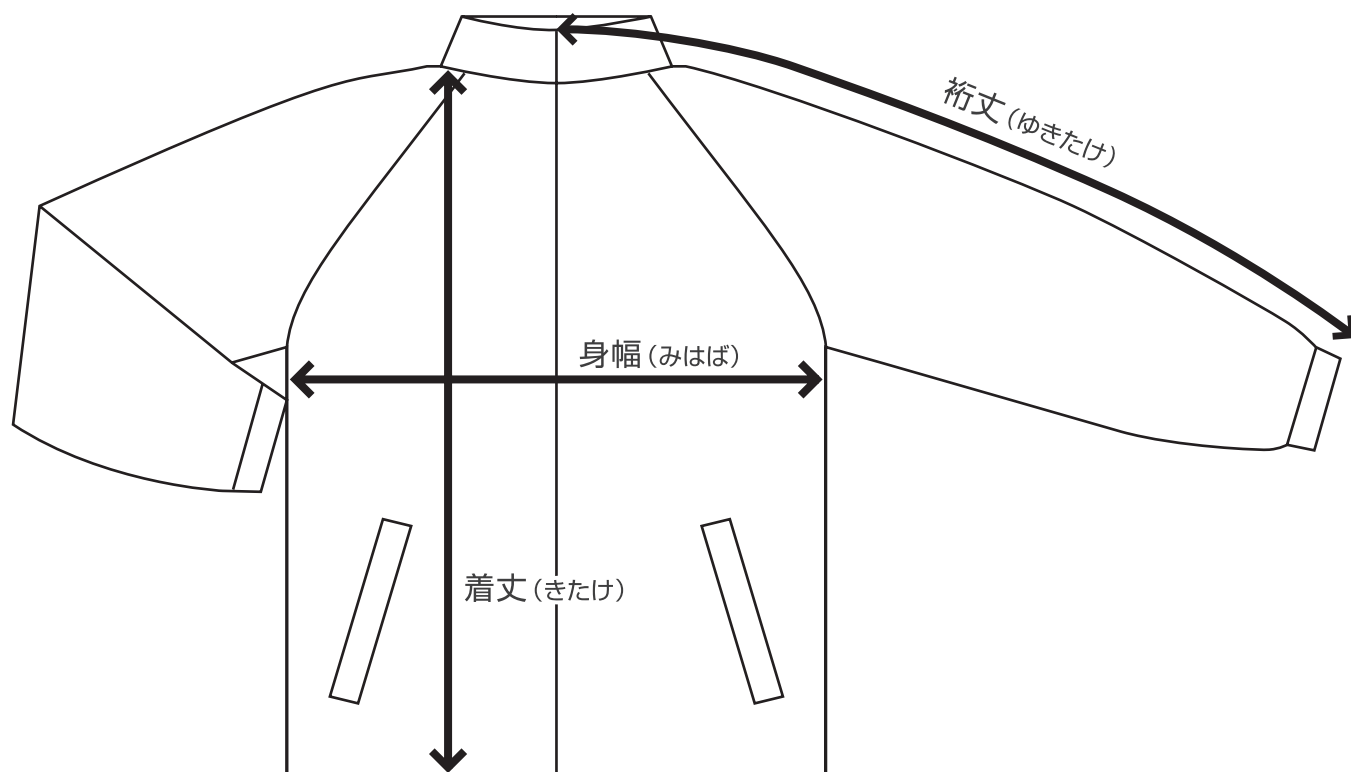

BRIDEジャンパー寸法表

仕上がり寸法 (cm)		
サイズ	L	XL
着丈 (きたけ)	72	75
身幅 (みはば)	62	66
袖丈 (ゆきたけ)	89	92

※数値はおおよその値です。