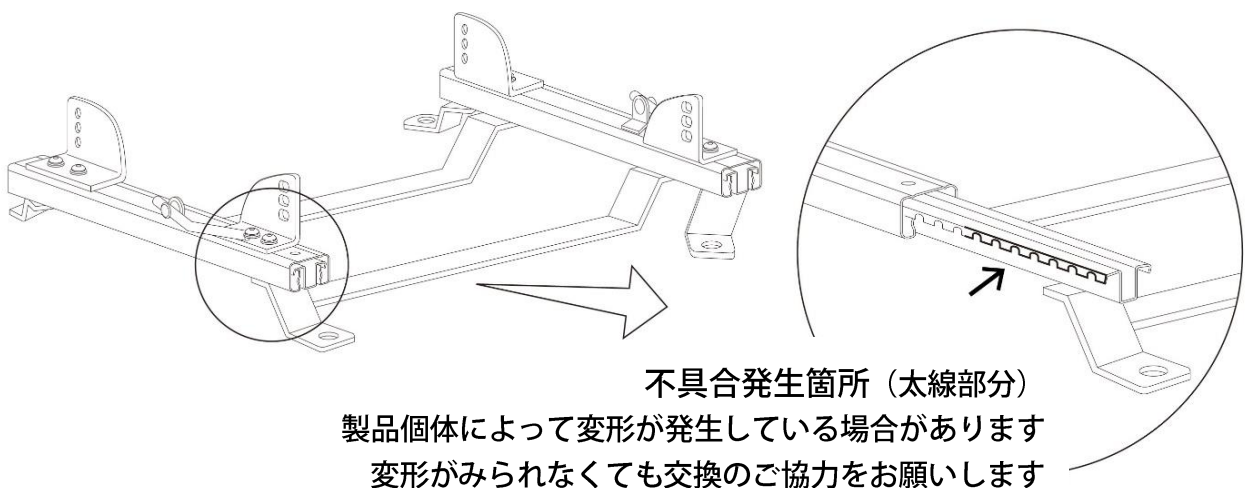

●交換内容

対象のシートレール製品一式をすべて、代替品と交換いたします。

●不具合の内容：

後付け交換用の当社製品シート（座席）を取り付けるために必要な部品として販売したシートレールにおいて、シートの前後位置調整用のスライドレール部分の加工工程に不備があったため、スライドレール（インナー）にあるノッチ部分に変形が生じている場合があります。主にスライド前方の一部の位置でスライドロックがかかりにくくなることがあります。そのため、スライド調整時、走行中などに乗員の体重がかかった場合、シート位置が不安定になったり、前後へスライドしてしまう恐れがあります。

※上記以外の生産時期の製品および、すべての生産時期における他のタイプ

（T901FO/FG/IG/LF、F901FO/FG/IG/LF や他の車種用シートレールすべて）については、構造・生産工程が異なりますので、交換の必要はなく、引き続きご使用いただけます。

●自主改善の内容

対象製品をご購入いただいた皆様に対し、代理店・販売店を通して、ご連絡をいたします。

販売店・取付店にて交換を実施いただきますようお願いいたします。

交換作業を依頼可能な店舗がご不明の場合は、弊社までお問い合わせください。

●返送について

取り外した製品は、代替品をお送りした箱に入れ、同梱の送り状を貼付のうえ弊社までご返送をお願いいたします。

●交換工賃について

交換作業の工賃については弊社で負担いたします。

●本件に関する連絡先

ブリッド株式会社 TEL.(052)689-2611 info@bride-jp.com 月～金曜 9:00-18:00 ※祝日除く