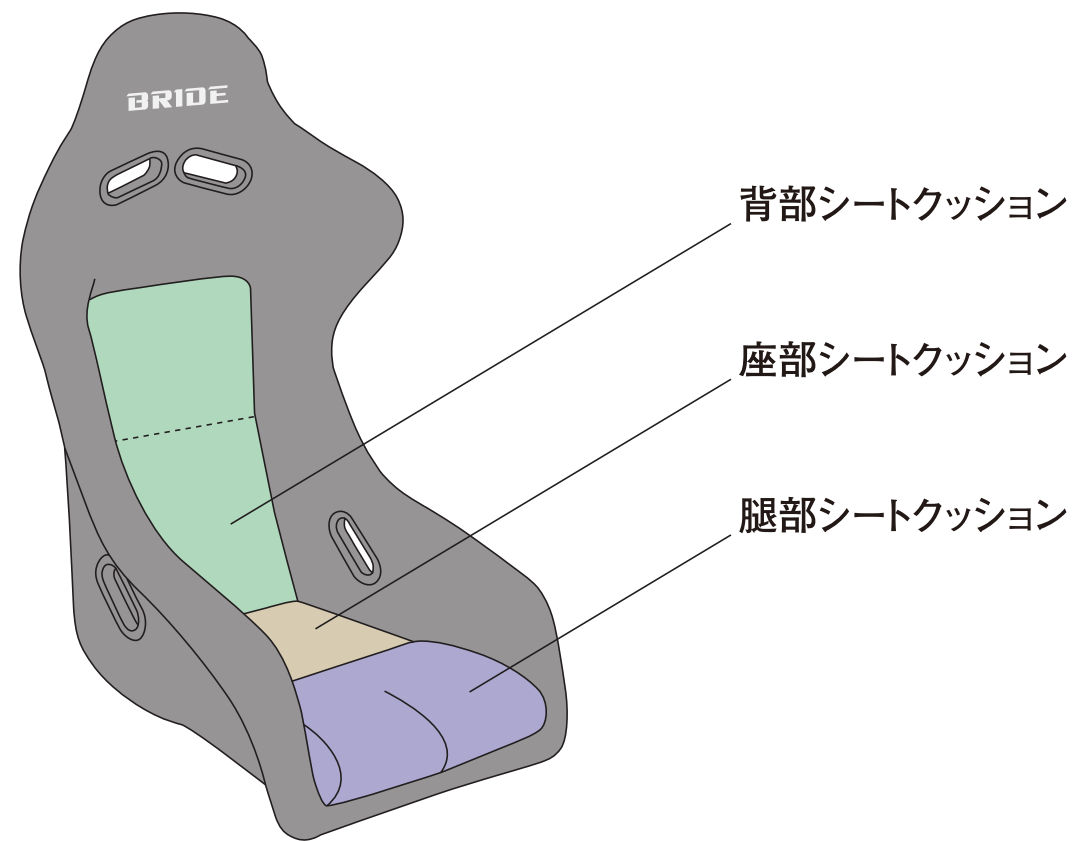

対応シート	カラー	品番	価格
CUGA type-HL	グラデーションロゴ	P08GCO	¥11,880 (本体価格:¥11,000)
VORGA type-HL	ブラックロゴ	P08HCO	¥9,180 (本体価格:¥8,500)
※座部・腿部一体型です。	レッドロゴ	P08ICO	¥9,180 (本体価格:¥8,500)
	ブルーロゴ	P08JCO	¥9,180 (本体価格:¥8,500)
	高級スウェード調生地 ブラック (JAPAN)	P08NCO	¥11,880 (本体価格:¥11,000)

■腿部シートクッション一覧

対応シート	カラー	品番	価格
VIOSⅢ	グラデーションロゴ	P13GCO	¥10,260 (本体価格:¥9,500)
	ブラックロゴ	P13HCO	¥9,180 (本体価格:¥8,500)
	レッドロゴ	P13ICO	¥9,180 (本体価格:¥8,500)
	ブルーロゴ	P13JCO	¥9,180 (本体価格:¥8,500)
	ブラック	P13ACO	¥8,640 (本体価格:¥8,000)
	高級スウェード調生地 ブラック (JAPAN)	P13NCO	¥10,260 (本体価格:¥9,500)

対応シート	カラー	品番	価格
ZETAⅢ	グラデーションロゴ	P03GCO	¥10,260 (本体価格:¥9,500)
ZETAⅢ type-L	ブラックロゴ	P03HCO	¥9,180 (本体価格:¥8,500)
ZETAⅢ type-S	レッドロゴ	P03ICO	¥9,180 (本体価格:¥8,500)
EXASⅢ	ブルーロゴ	P03JCO	¥9,180 (本体価格:¥8,500)
ARTISⅢ	ブラック	P03ACO	¥8,640 (本体価格:¥8,000)
VIOSⅢ SPORT-C			
GIAS ロッククッション			
STRADIA ロッククッション	高級スウェード調生地 ブラック (JAPAN)	P03NCO	¥10,260 (本体価格:¥9,500)
	限定ブラック (SPORT-C)フルバケ	P03SC1	¥8,640 (本体価格:¥8,000)
	限定ブラック (SPORT)リクライニング	P03SC2	¥9,180 (本体価格:¥8,500)

対応シート	カラー	品番	価格
ZIEGⅢ	グラデーションロゴ	P23GCO	¥11,880 (本体価格:¥11,000)
ZIEGⅢ type-R	ブラックロゴ	P23HCO	¥10,800 (本体価格:¥10,000)
GIAS スタンダードクッション	レッドロゴ	P23ICO	¥10,800 (本体価格:¥10,000)
STRADIA スタンダードクッション	ブルーロゴ	P23JCO	¥10,800 (本体価格:¥10,000)
	ブラック	P23ACO	¥10,260 (本体価格:¥9,500)
	高級スウェード調生地 ブラック (JAPAN)	P23NCO	¥11,880 (本体価格:¥11,000)
	限定ブラック (SPORT)リクライニング	P23SCO	¥10,260 (本体価格:¥9,500)

※上記3種の腿部シートクッションには互換性があり、厚みの違うものを装着することができます。

背部シートクッション

座部シートクッション

腿部シートクッション

■背部シートクッション一覧

対応シート	カラー	品番	価格
ZETAⅢ	グラデーションロゴ	P01GCO	¥7,560 (本体価格:¥7,000)
ZETAⅢ type-L	ブラックロゴ	P01HCO	¥5,940 (本体価格:¥5,500)
ZETAⅢ type-S	レッドロゴ	P01ICO	¥5,940 (本体価格:¥5,500)
EXASⅢ	ブルーロゴ	P01JCO	¥5,940 (本体価格:¥5,500)
ARTISⅢ	ブラック	P01ACO	¥5,400 (本体価格:¥5,000)
ARTISⅢ NAVI			
VIOSⅢ			
ZIEGⅢ	高級スウェード調生地 ブラック (JAPAN)	P01NCO	¥7,560 (本体価格:¥7,000)
ZIEGⅢ type-R	高級スウェード調生地 ブラック (REIMS)	P01RCO	¥7,560 (本体価格:¥7,000)
VIOSⅢ REIMS	限定ブラック (SPORT-C)	P01SCO	¥5,400 (本体価格:¥5,000)
STRADIAⅡ REIMS			

対応シート	カラー	品番	価格
GIASⅡ	グラデーションロゴ	P31GCO	¥8,640 (本体価格:¥8,000)
STRADIAⅡ	ブラックロゴ	P31HCO	¥7,020 (本体価格:¥6,500)
	レッドロゴ	P31ICO	¥7,020 (本体価格:¥6,500)
	ブルーロゴ	P31JCO	¥7,020 (本体価格:¥6,500)
	ブラック	P31ACO	¥6,480 (本体価格:¥6,000)
	高級スウェード調生地 ブラック (JAPAN)	P31NCO	¥8,640 (本体価格:¥8,000)
	限定ブラック ステッチあり	P31SC1	¥7,020 (本体価格:¥6,500)
	限定ブラック ステッチなし	P31SC2	¥7,020 (本体価格:¥6,500)

対応シート	カラー	品番	価格
CUGA	グラデーションロゴ	P06GCO	¥9,180 (本体価格:¥8,500)
VORGA	ブラックロゴ	P06HCO	¥8,856 (本体価格:¥8,200)
	レッドロゴ	P06ICO	¥8,856 (本体価格:¥8,200)
	ブルーロゴ	P06JCO	¥8,856 (本体価格:¥8,200)
	高級スウェード調生地 ブラック (JAPAN)	P06NCO	¥9,180 (本体価格:¥8,500)