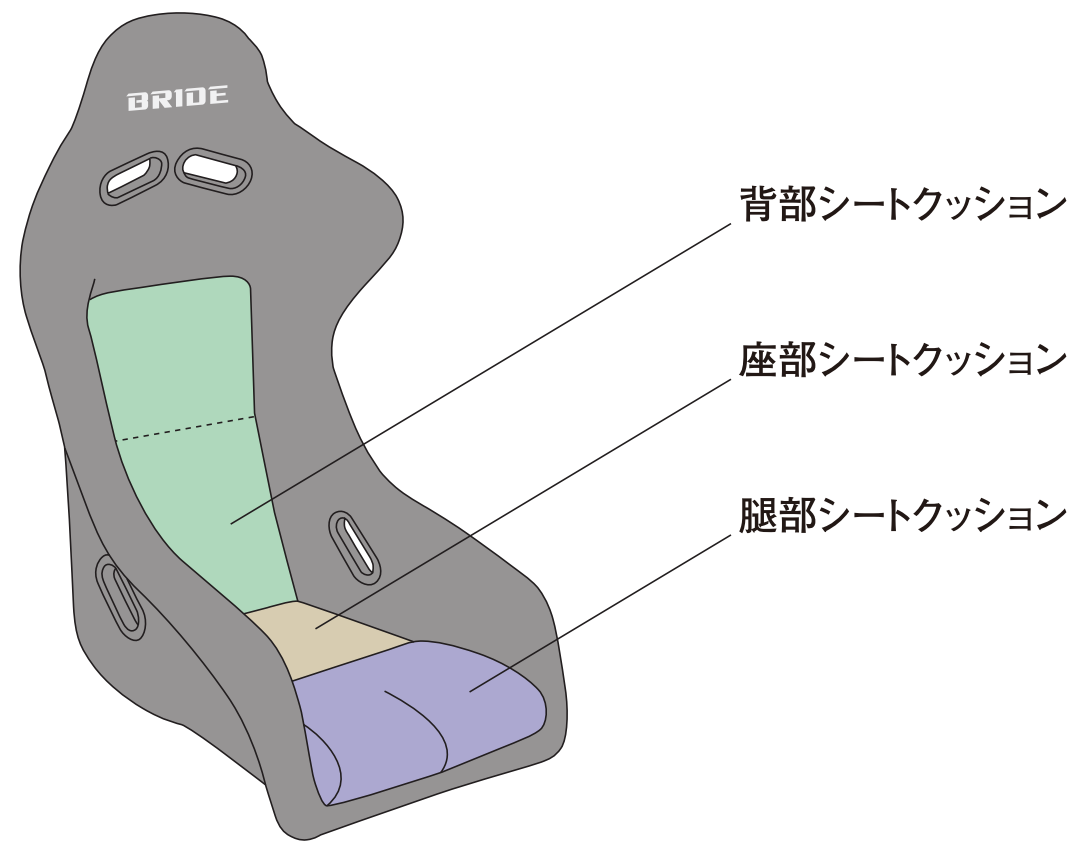

対応シート	カラー	品番	価格
CUGA type-HL	グラデーションロゴ	P08GCO	¥11,880 (本体価格:¥11,000)
VORGA type-HL	ブラックロゴ	P08HCO	¥9,180 (本体価格:¥8,500)
※座部・腿部一体型です。	レッドロゴ	P08ICO	¥9,180 (本体価格:¥8,500)
	ブルーロゴ	P08JCO	¥9,180 (本体価格:¥8,500)
	高級スウェード調生地 ブラック(JAPAN)	P08NCO	¥11,880 (本体価格:¥11,000)

■腿部シートクッション一覧

対応シート	カラー	品番	価格
VIOSⅢ	グラデーションロゴ	P13GCO	¥10,260 (本体価格:¥9,500)
	ブラックロゴ	P13HCO	¥9,180 (本体価格:¥8,500)
	レッドロゴ	P13ICO	¥9,180 (本体価格:¥8,500)
	ブルーロゴ	P13JCO	¥9,180 (本体価格:¥8,500)
	ブラック	P13ACO	¥8,640 (本体価格:¥8,000)
	高級スウェード調生地 ブラック(JAPAN)	P13NCO	¥10,260 (本体価格:¥9,500)

対応シート	カラー	品番	価格
ZETAⅢ	グラデーションロゴ	P03GCO	¥10,260 (本体価格:¥9,500)
ZETAⅢ type-L	ブラックロゴ	P03HCO	¥9,180 (本体価格:¥8,500)
ZETAⅢ type-S	レッドロゴ	P03ICO	¥9,180 (本体価格:¥8,500)
EXASⅢ	ブルーロゴ	P03JCO	¥9,180 (本体価格:¥8,500)
ARTISⅢ	ブラック	P03ACO	¥8,640 (本体価格:¥8,000)
VIOSⅢ SPORT-C			
GIAS ロッククッション			
STRADIA ロッククッション	高級スウェード調生地 ブラック(JAPAN)	P03NCO	¥10,260 (本体価格:¥9,500)
	限定ブラック (SPORT-C)フルバケ	P03SC1	¥8,640 (本体価格:¥8,000)
	限定ブラック (SPORT)リクライニング	P03SC2	¥9,180 (本体価格:¥8,500)

対応シート	カラー	品番	価格
ZIEGⅢ	グラデーションロゴ	P23GCO	¥11,880 (本体価格:¥11,000)
ZIEGⅢ type-R	ブラックロゴ	P23HCO	¥10,800 (本体価格:¥10,000)
GIAS スタンダードクッション	レッドロゴ	P23ICO	¥10,800 (本体価格:¥10,000)
STRADIA スタンダードクッション	ブルーロゴ	P23JCO	¥10,800 (本体価格:¥10,000)
	ブラック	P23ACO	¥10,260 (本体価格:¥9,500)
	高級スウェード調生地 ブラック(JAPAN)	P23NCO	¥11,880 (本体価格:¥11,000)
	限定ブラック (SPORT)リクライニング	P23SCO	¥10,260 (本体価格:¥9,500)

※上記3種の腿部シートクッションには互換性があり、厚みの違うものを装着することができます。

背部シートクッション

座部シートクッション

腿部シートクッション

■背部シートクッション一覧

対応シート	カラー	品番	価格
ZETAⅢ	グラデーションロゴ	P01GCO	¥7,560 (本体価格:¥7,000)
ZETAⅢ type-L	ブラックロゴ	P01HCO	¥5,940 (本体価格:¥5,500)
ZETAⅢ type-S	レッドロゴ	P01ICO	¥5,940 (本体価格:¥5,500)
EXASⅢ	ブルーロゴ	P01JCO	¥5,940 (本体価格:¥5,500)
ARTISⅢ	ブラック	P01ACO	¥5,400 (本体価格:¥5,000)
ARTISⅢ NAVI			
VIOSⅢ			
ZIEGⅢ	高級スウェード調生地 ブラック(JAPAN)	P01NCO	¥7,560 (本体価格:¥7,000)
ZIEGⅢ type-R	高級スウェード調生地 ブラック(REIMS)	P01RCO	¥7,560 (本体価格:¥7,000)
VIOSⅢ REIMS	限定ブラック (SPORT-C)	P01SCO	¥5,400 (本体価格:¥5,000)
STRADIAⅡ REIMS			

対応シート	カラー	品番	価格
GIASⅡ	グラデーションロゴ	P31GCO	¥8,640 (本体価格:¥8,000)
STRADIAⅡ	ブラックロゴ	P31HCO	¥7,020 (本体価格:¥6,500)
	レッドロゴ	P31ICO	¥7,020 (本体価格:¥6,500)
	ブルーロゴ	P31JCO	¥7,020 (本体価格:¥6,500)
	ブラック	P31ACO	¥6,480 (本体価格:¥6,000)
	高級スウェード調生地 ブラック(JAPAN)	P31NCO	¥8,640 (本体価格:¥8,000)
	限定ブラック ステッチあり	P31SC1	¥7,020 (本体価格:¥6,500)
	限定ブラック ステッチなし	P31SC2	¥7,020 (本体価格:¥6,500)

対応シート	カラー	品番	価格
CUGA	グラデーションロゴ	P06GCO	¥9,180 (本体価格:¥8,500)
VORGA	ブラックロゴ	P06HCO	¥8,856 (本体価格:¥8,200)
	レッドロゴ	P06ICO	¥8,856 (本体価格:¥8,200)
	ブルーロゴ	P06JCO	¥8,856 (本体価格:¥8,200)
	高級スウェード調生地 ブラック(JAPAN)	P06NCO	¥9,180 (本体価格:¥8,500)